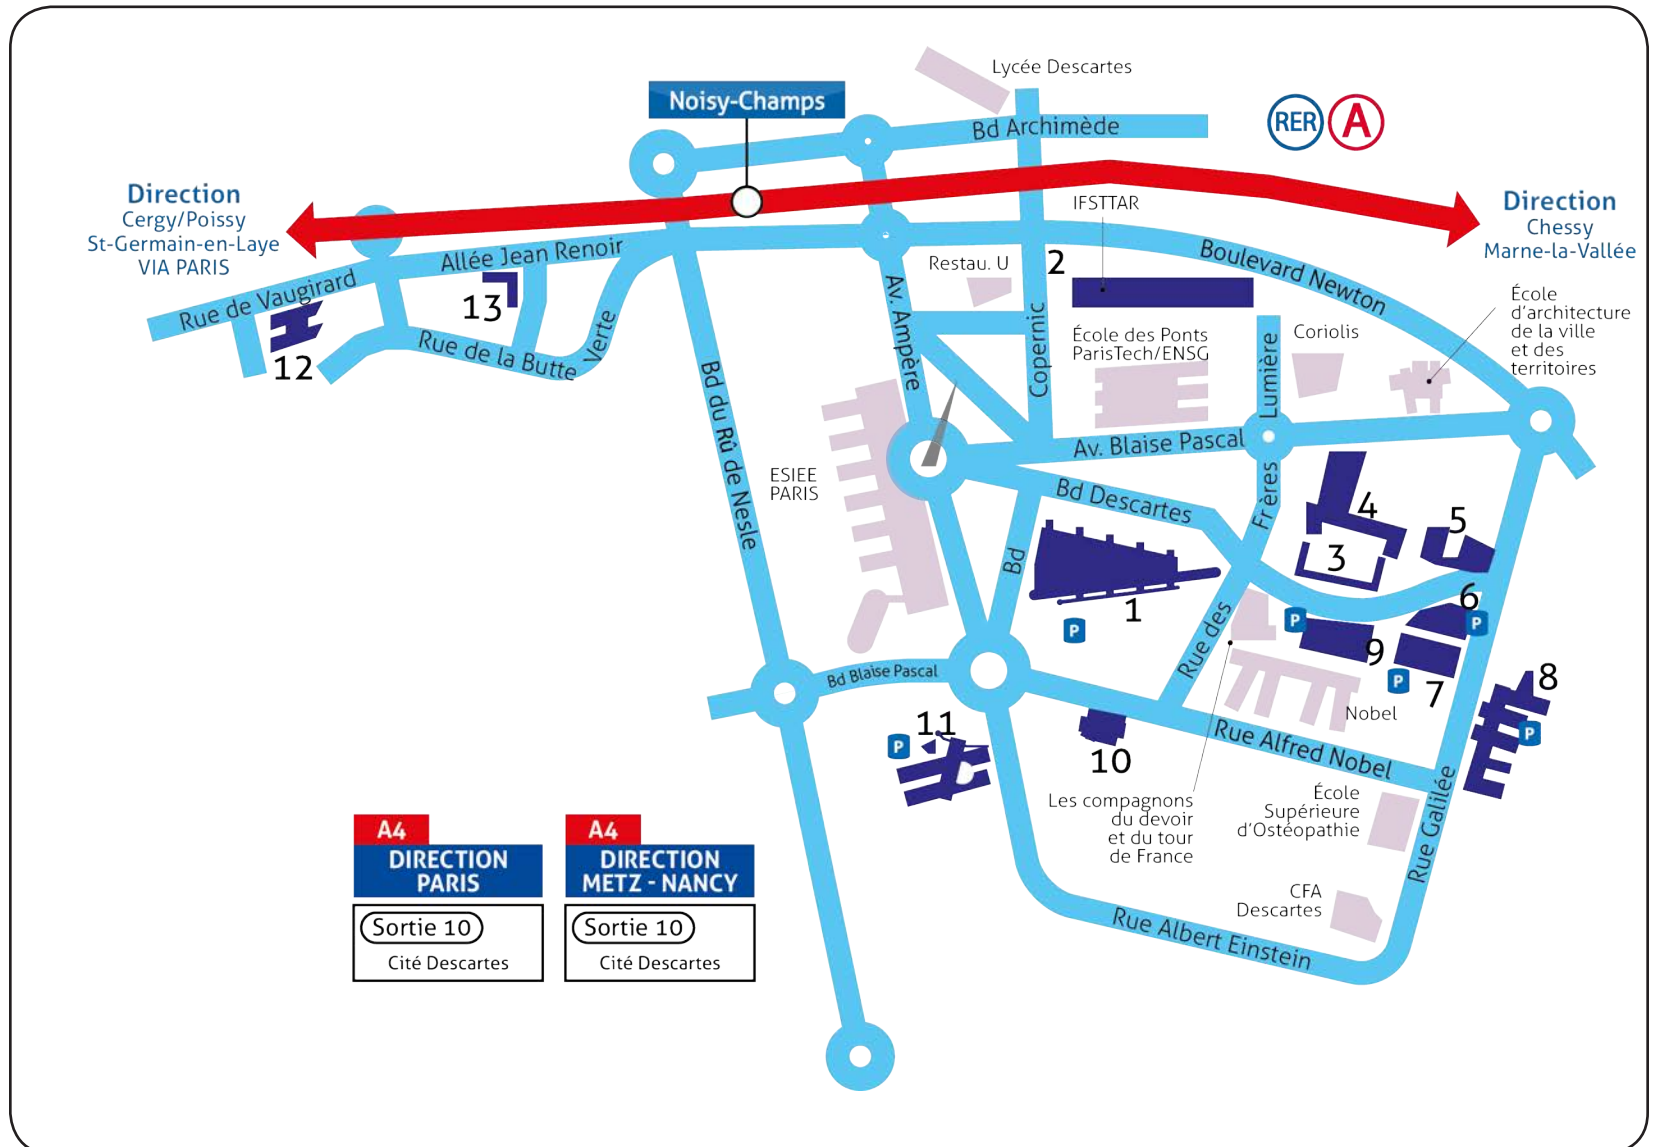

CITÉ DESCARTES

Légende

- 1 Bâtiment Copernic** : 5, bd Descartes • Champs-sur-Marne
- 2 Bâtiment Bienvenüe** : 14-20, bd Newton • Champs-sur-Marne
- 3 Maison de l'Étudiant** : rue des Frères Lumière • Champs-sur-Marne
- 4 Bibliothèque Georges Perec** : rue des Frères Lumière • Champs-sur-Marne
- 5 Gymnase de la Haute Maison** : bd Descartes • Champs-sur-Marne
- 6 Bâtiment François Rabelais** : bd Descartes • Champs-sur-Marne
- 7 Bâtiment Lavoisier** : rue Galilée • Champs-sur-Marne
- 8 Bâtiment Bois de l'Étang** : rue Galilée • Champs-sur-Marne
- 9 Bâtiment Clément Ader** : bd Descartes • Champs-sur-Marne
- 10 Bâtiment Ada Lovelace - La Centrif'** : 2, rue Alfred Nobel • Champs-sur-Marne
- 11 IUT de Marne-la-Vallée, site de Champs** : 2, rue Albert Einstein • Champs-sur-Marne
- 12 Bâtiment Alexandra David-Néel** : 2, allée du Promontoire • Noisy-le-Grand
- 13 Bâtiment Albert Camus** : 2, allée Jean Renoir • Noisy-le-Grand