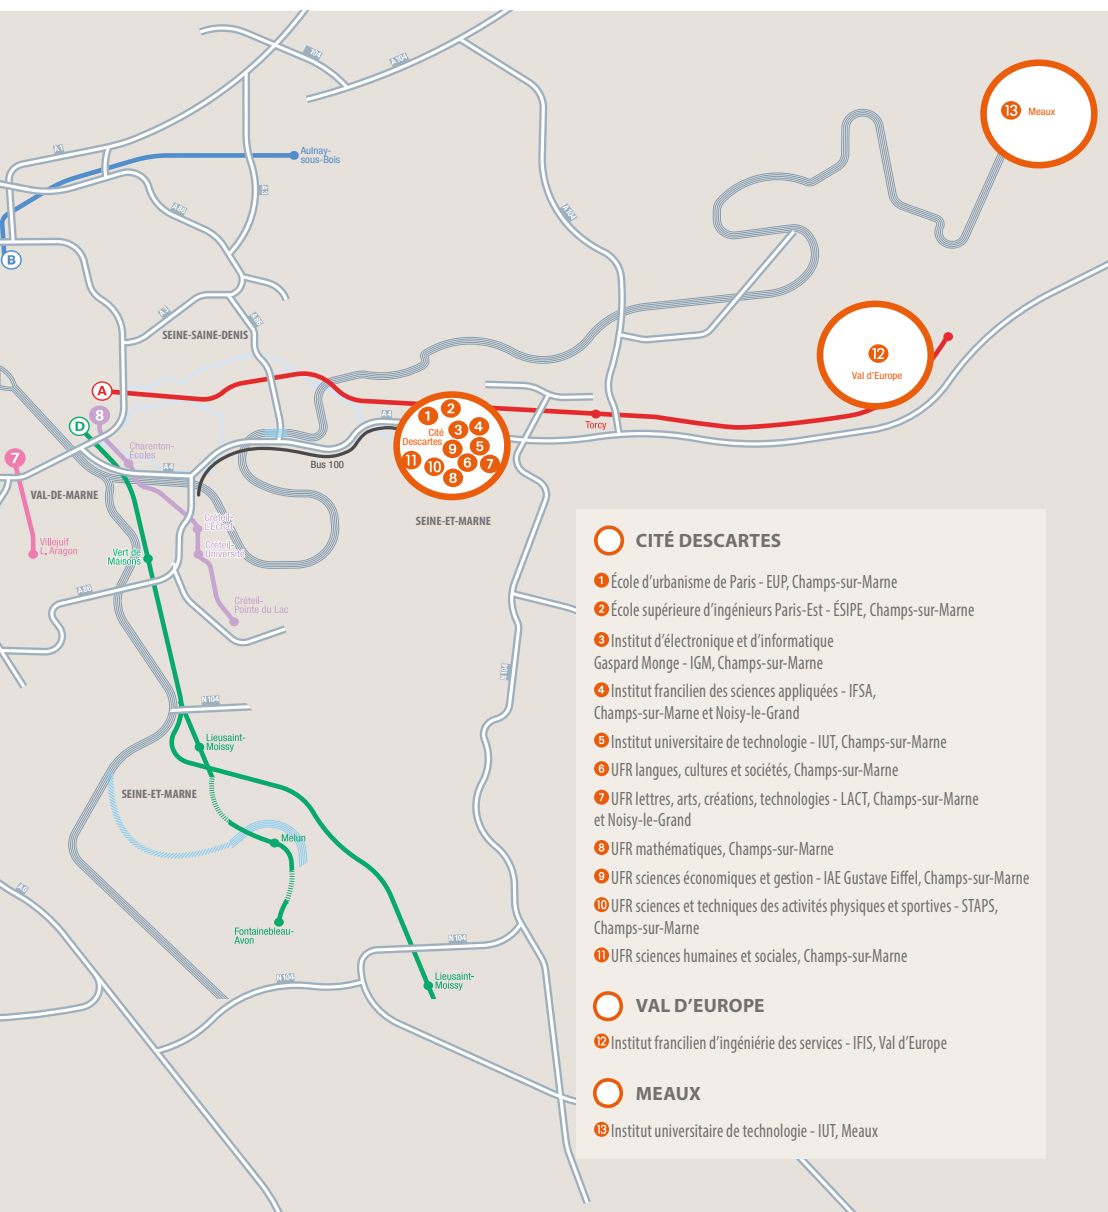

Les rythmes d'alternance sont toujours exprimés sous la forme :

Temps en entreprise / Temps à l'université.

SITES DE FORMATIONS

CITÉ DESCARTES

- 1 École d'urbanisme de Paris - EUP, Champs-sur-Marne
- 2 École supérieure d'ingénieurs Paris-Est - ÉSIPE, Champs-sur-Marne
- 3 Institut d'électronique et d'informatique Gaspard Monge - IGM, Champs-sur-Marne
- 4 Institut francilien des sciences appliquées - IFSA, Champs-sur-Marne et Noisy-le-Grand
- 5 Institut universitaire de technologie - IUT, Champs-sur-Marne
- 6 UFR langues, cultures et sociétés, Champs-sur-Marne
- 7 UFR lettres, arts, créations, technologies - LACT, Champs-sur-Marne et Noisy-le-Grand
- 8 UFR mathématiques, Champs-sur-Marne
- 9 UFR sciences économiques et gestion - IAE Gustave Eiffel, Champs-sur-Marne
- 10 UFR sciences et techniques des activités physiques et sportives - STAPS, Champs-sur-Marne
- 11 UFR sciences humaines et sociales, Champs-sur-Marne